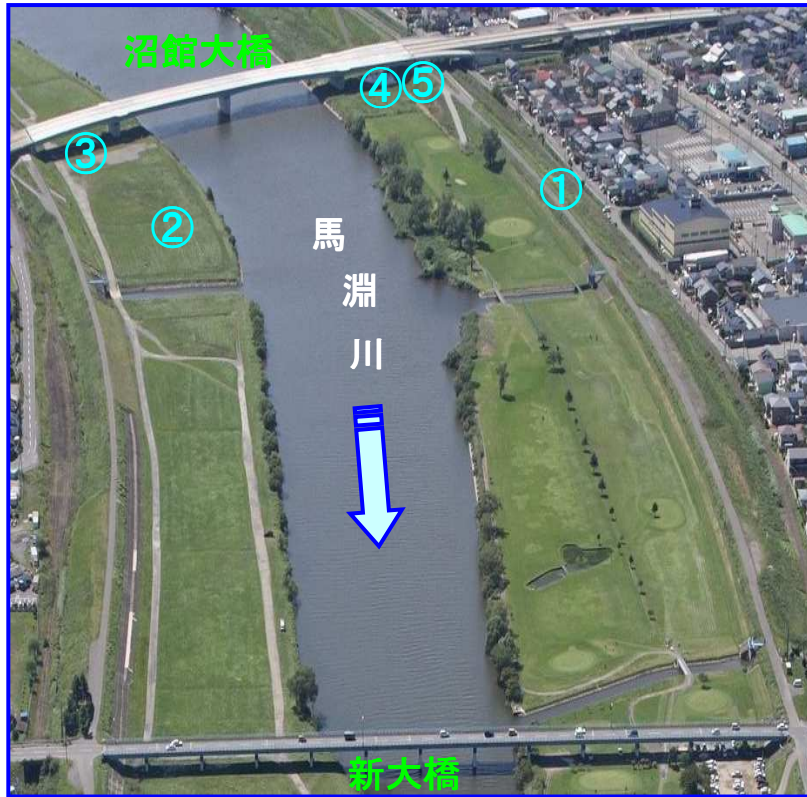

馬淵川ゴミマップ〔新大橋～沼館大橋〕

みんなで守ろう きれいな川！
(ゴミを捨てると法律で罰せられます)

馬淵川について
何かありましたら
お知らせ下さい。

青森河川国道事務所
八戸出張所
〒039-1103
八戸市長苗代二丁目5-8
TEL: 0178-28-2626