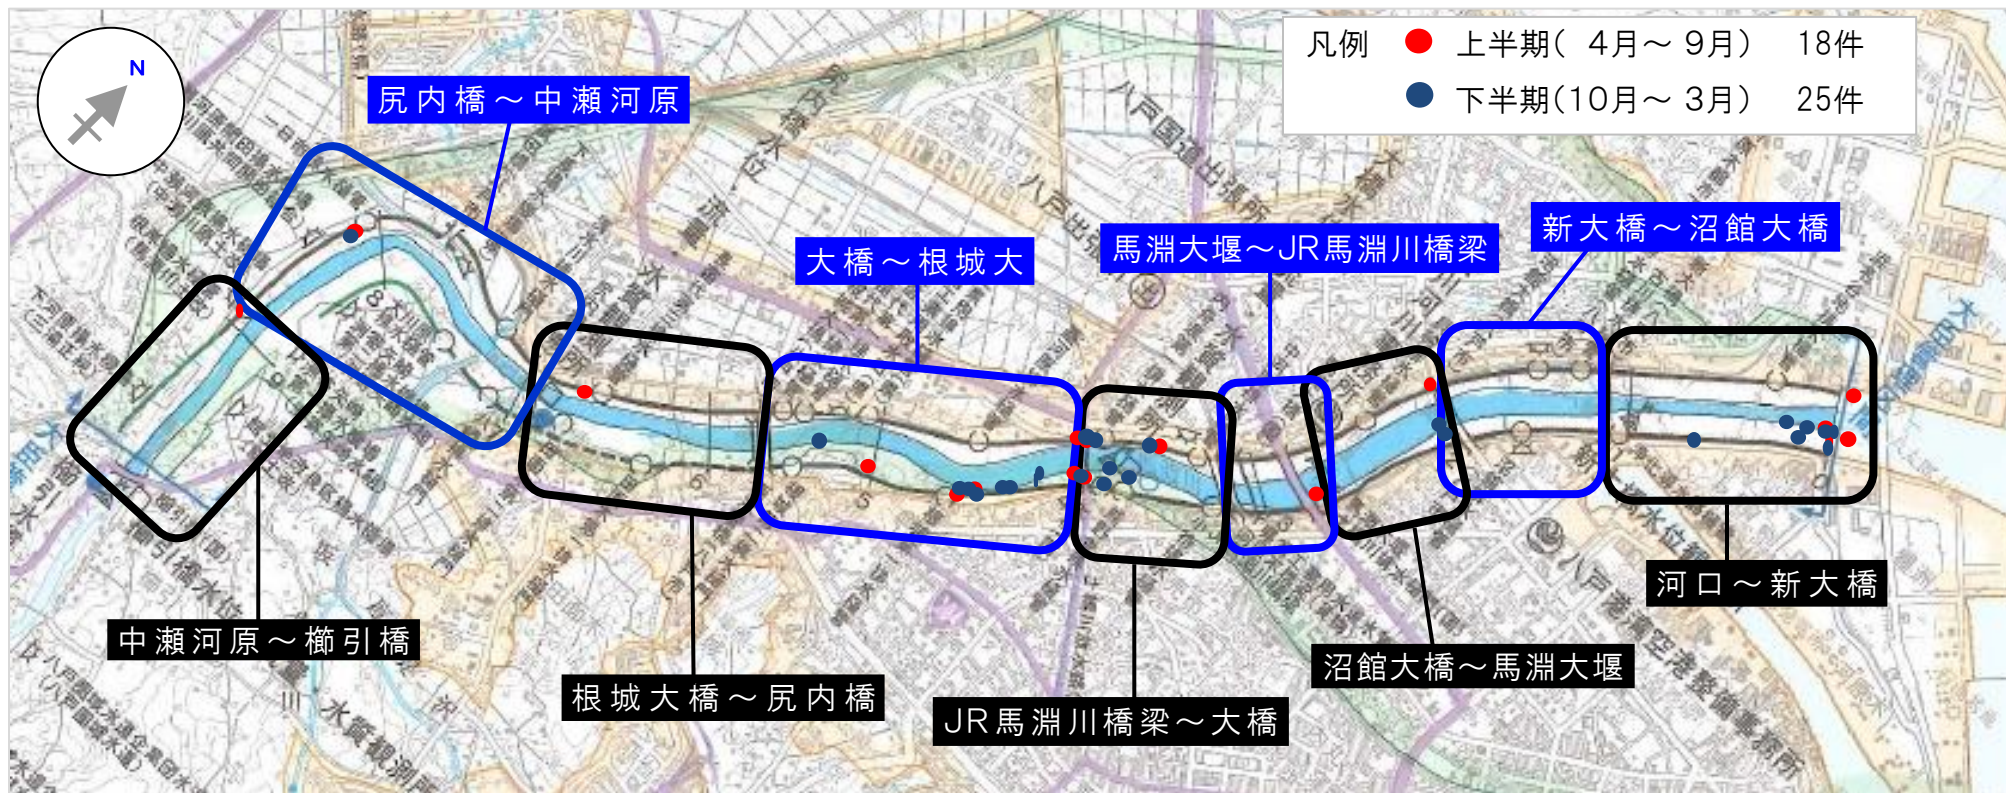

馬淵川ゴミマップ

令和5年度（10月～3月）

みんなで守ろう きれいな川！

地域の連携で不法投棄を防ぎましょう

令和5年度は、河川巡視で不法投棄を43件発見しました。

令和4年度は54件、令和3年度は46件でした。

〔青森河川国道事務所 八戸出張所〕
〒039-1103 八戸市長苗代二丁目5-8
TEL: 0178-28-2626
FAX: 0178-28-2007

① (10月24日)

② (11月27日)

③ (12月18日)

④ (1月9日)

⑤ (1月11日)

⑥ (1月15日)

⑦ (3月22日)

馬淵川の異常を発見した場合は、お知らせ下さい。

〔 青森河川国道事務所 八戸出張所 〕