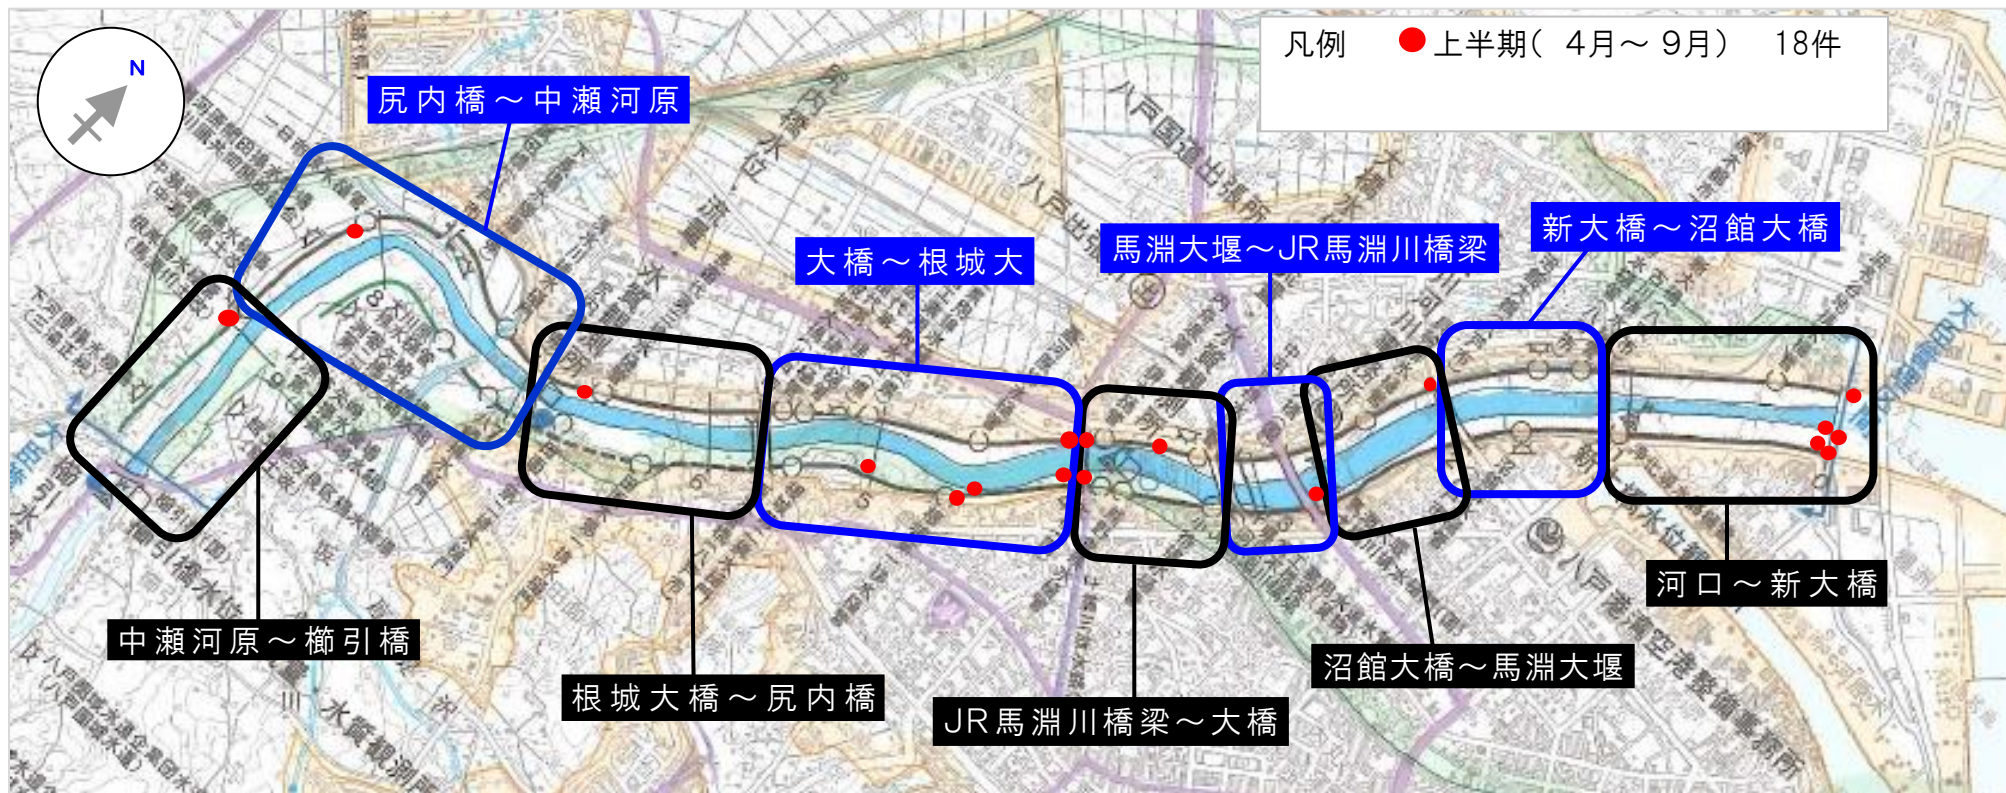

馬淵川ゴミマップ

令和5年度（4月～9月）

みんなで守ろう きれいな川！

地域の連携で不法投棄を防ぎましょう

令和4年度は、河川巡視で不法投棄を54件発見しました。

令和3年度は46件、平成2年度は87件でした。

〔青森河川国道事務所 八戸出張所〕
〒039-1103 八戸市長苗代二丁目5-8
TEL: 0178-28-2626
FAX: 0178-28-2007

① (4月25日)