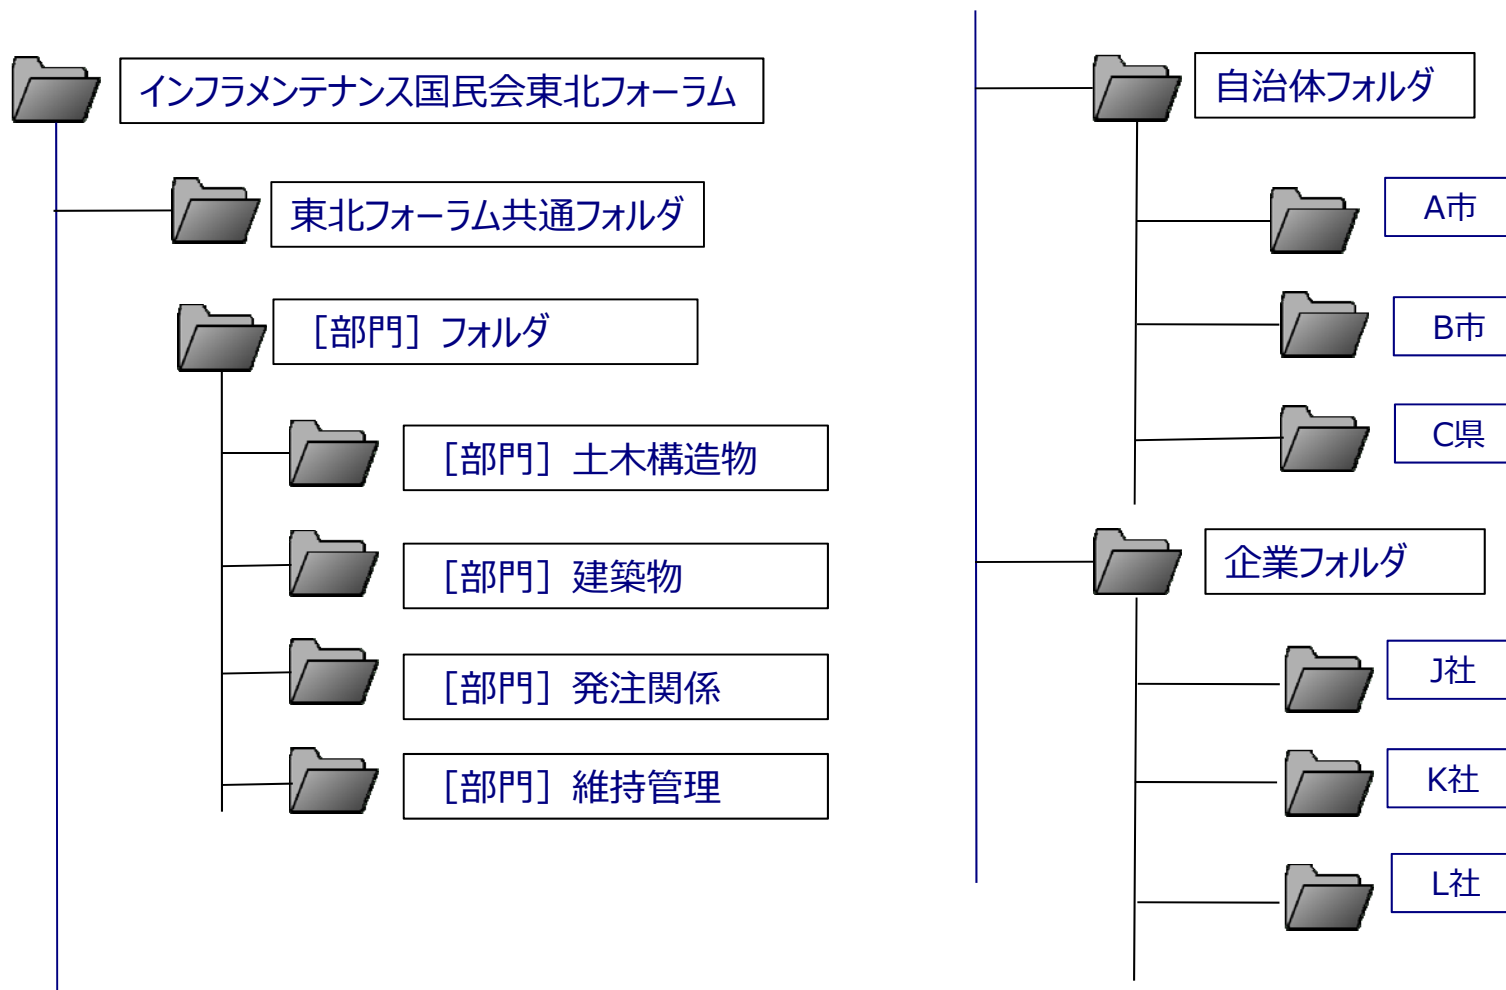

Boxの利用形態

- 容量無制限で資料を保存できる
- PC, スマートフォン, タブレットからアクセス可能
- ブラウザやアプリで閲覧可能
- 強固なセキュリティー
- SLACKと連携可能

フォルダーの階層

インフラメンテナンス国民会議
東北フォーラム

実際のBOXの画面

インフラメンテナンス国民会議
東北フォーラム

The screenshot shows the Box web interface. The browser address bar displays the URL: <https://ml-tohoku-gakuin.app.box.com/folder/80012901599>. The Box header includes the logo, a search bar with the text 'ファイルおよびフォルダを検索', and a user profile icon labeled 'MI'. The main content area shows a folder view for 'インフラメンテナンス国民会議東北フォーラム'. A table lists the contents of the folder:

名前	更新日	サイズ
企業フォルダ	今日、更新者: masami I...	0ファイル
自治体フォルダ	今日、更新者: masami I...	0ファイル
東北フォーラム共通フォルダ	今日、更新者: masami I...	2ファイル
部門フォルダ	今日、更新者: masami I...	0ファイル

On the right side of the folder view, there is a message: 'コラボレータはいません' (No collaborators) and 'このフォルダにユーザーを招待してコラボレーションします。' (Invite users to collaborate on this folder). Below this message is a button labeled 'このフォルダを共有' (Share this folder).