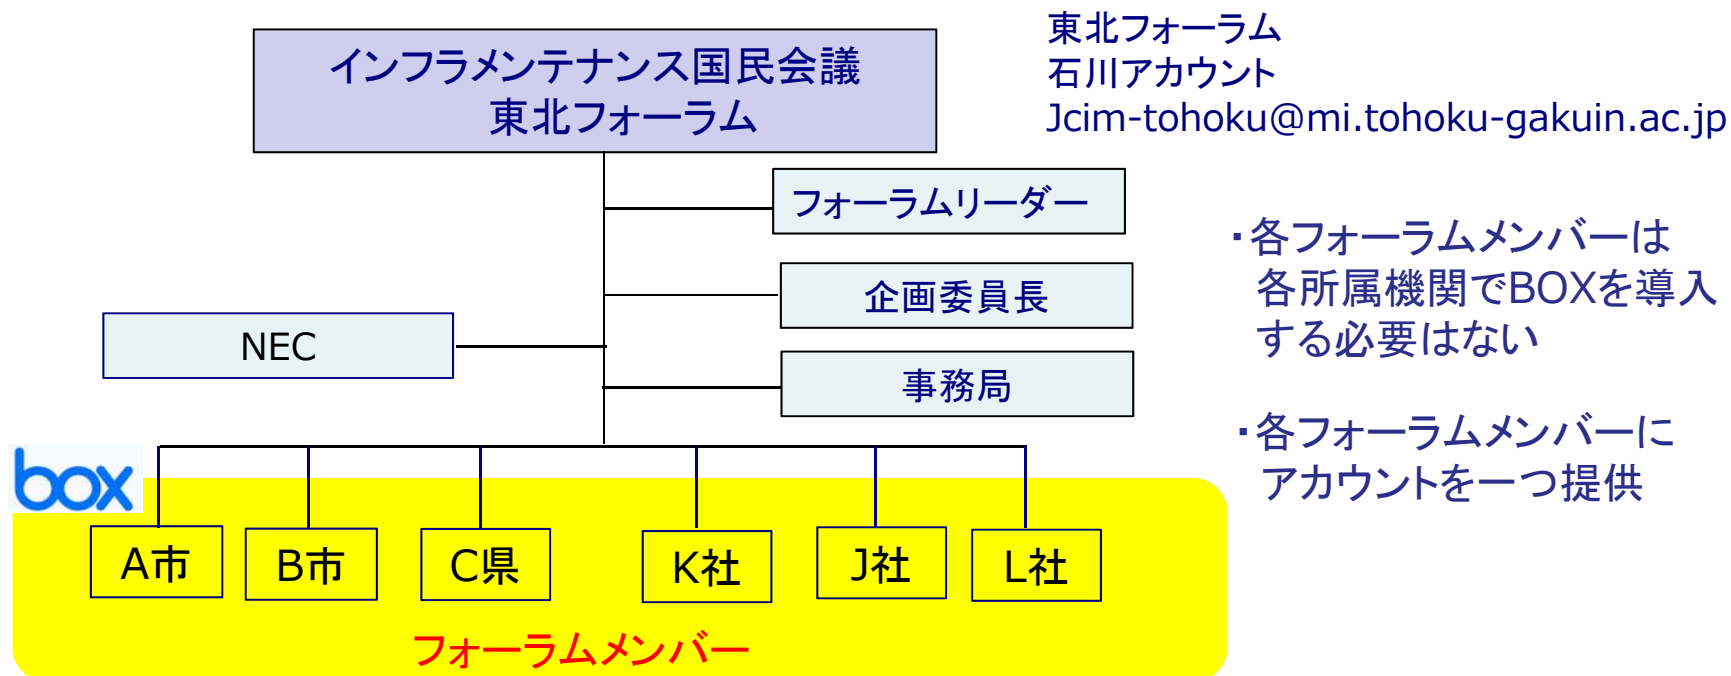

Searchable Long of All

Conversation and Knowledge

NEC

Box 社

2005年創業

2015年ニューヨーク証券取引所に上場

社員数:1800名

拠点:シリコンバレー, ロンドン, 東京

BOX導入実績 (USA)

インフラメンテナンス国民会議
東北フォーラム

BOX導入実績 (JAPAN)

インフラメンテナンス国民会議
東北フォーラム

会員の共通ストレージとしてのBox

インフラメンテナンス国民会議
東北フォーラム

会員のメリット

- ・ストレージの使用容量は無制限
- ・5GBまでのファイルのアップロードが可能
- ・現状で費用は無料
- ・セキュリティー設定不要

Boxの利用形態

- 容量無制限で資料を保存できる
- PC, スマートフォン, タブレットからアクセス可能
- ブラウザやアプリで閲覧可能
- 強固なセキュリティー
- SLACKと連携可能

フォルダーの階層

インフラメンテナンス国民会議
東北フォーラム

実際のBOXの画面

インフラメンテナンス国民会議
東北フォーラム

The screenshot shows the Box web interface. The browser address bar displays the URL: <https://ml-tohoku-gakuin.app.box.com/folder/80012901599>. The Box header includes the logo, a search bar with the text 'ファイルおよびフォルダを検索', and a user profile icon labeled 'MI'. The main content area shows a folder view for 'インフラメンテナンス国民会議東北フォーラム'. A table lists the contents of the folder: