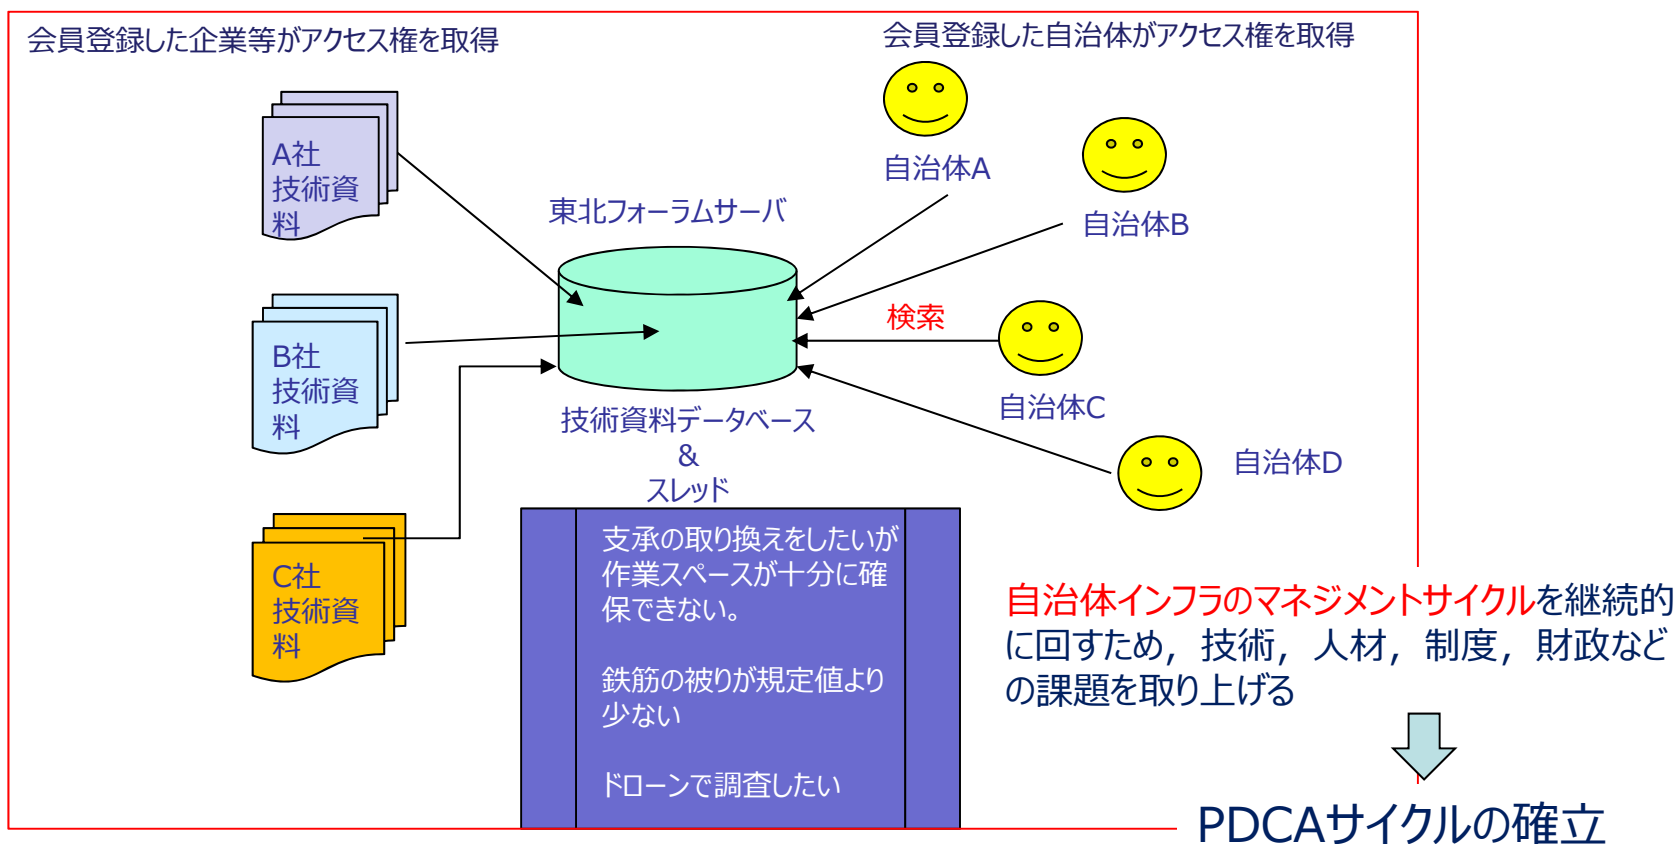

2019.6.25

インフラメンテナンス国民会議 東北フォーラム
マッチングイベント in 仙台

東北フォーラムサーバーの構築について

東北学院大学 工学部
石川雅美

東北フォーラムのサーバーシステム（案）

インフラメンテナンス国民会議
東北フォーラム

ビジョン：産官学民が連携し老朽化を迎えるインフラの価値を維持し・向上させ，安心・快適な地域づくりに資することを目指し，**相互に情報共有**を図り，**地域のメンテナンス体制の効率化率**を目指す。

Boxの利用形態

- 容量無制限で資料を保存できる
- PC, スマートフォン, タブレットからアクセス可能
- ブラウザやアプリで閲覧可能
- 強固なセキュリティー
- SLACKと連携可能

フォルダーの階層

インフラメンテナンス国民会議
東北フォーラム

実際のBOXの画面

インフラメンテナンス国民会議
東北フォーラム

The screenshot shows the Box web interface. The browser address bar displays the URL: <https://ml-tohoku-gakuin.app.box.com/folder/80012901599>. The Box header includes the logo, a search bar with the text 'ファイルおよびフォルダを検索', and a user profile icon labeled 'MI'. The main content area shows a folder view for 'インフラメンテナンス国民会議東北フォーラム'. A table lists the contents of the folder: